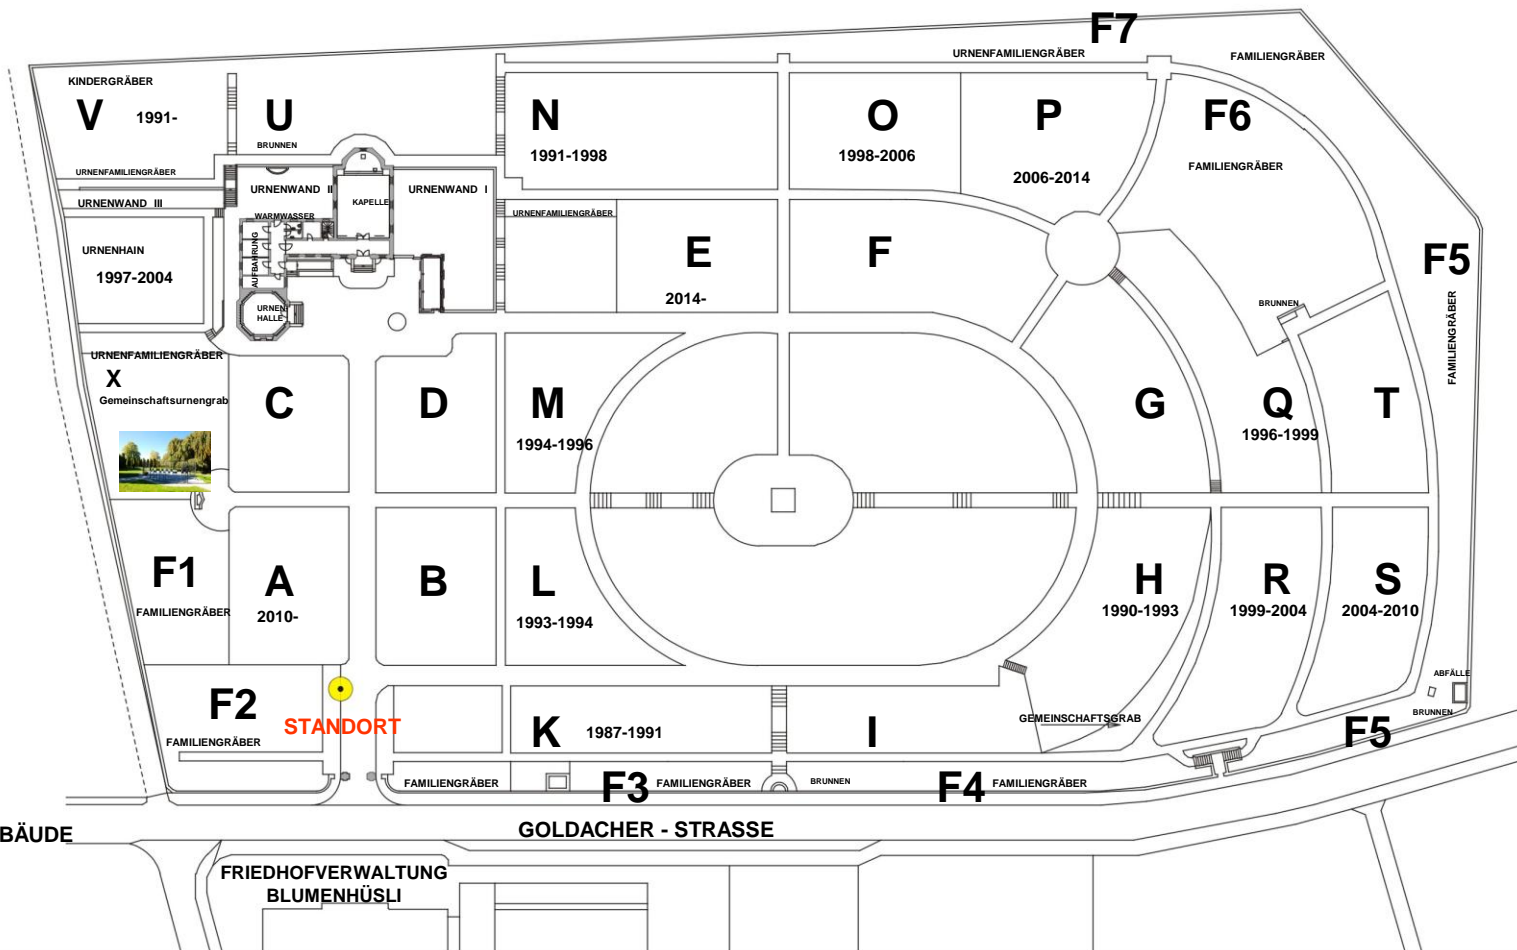

ZENTRALFRIEDHOF RORSCHACH - RORSCHACHERBERG

ÜBERSICHTSPLAN

GRABART	JAHRGANG	GRAB-NR.	FELD
EB	2010 -	1 -	A
			B
			C
			D
U	2014 -	589 -	E
			F
			G
EB	1990 – 1993	940 – 1093	H
			I
U	1987 – 1991	840 – 987	K
EB	1993 – 1994	1094 – 1173	L
EB	1994 – 1996	1174 – 1263	M
U	1991 – 1998	988 – 1287	N
U	1998 – 2006	1288 – 1484	O
U	2006 - 2014	426 – 588	P
EB	1996 – 1999	2734 – 2871	Q
EB	1999 – 2004	2872 – 3050	R
EB	2004 – 2010	3051 – 3188	S
			T
			U
			V
Ki	1991 -		V
Gemeinschafts urnengrab	2014 -	1 - 400	X
Urnenhain	1997 – 2004	1 – 184	Uha
U'Wand I	1999 - 2011	1 – 150	UW1
U'Wand II	1990 – 1993	37 – 56	UW2
U'Wand III	2011 - 2014	1 - 81	UW3

IHR STANDORT ●

WEIHWASSER HINTER DEM FRIEDHOFGEBÄUDE
WC IM FRIEDHOFGEBÄUDE
HUNDE MITNEHMEN VERBOTEN!

GOLDACHER - STRASSE

**FRIEDHOFVERWALTUNG
 BLUMENHÜSLI**